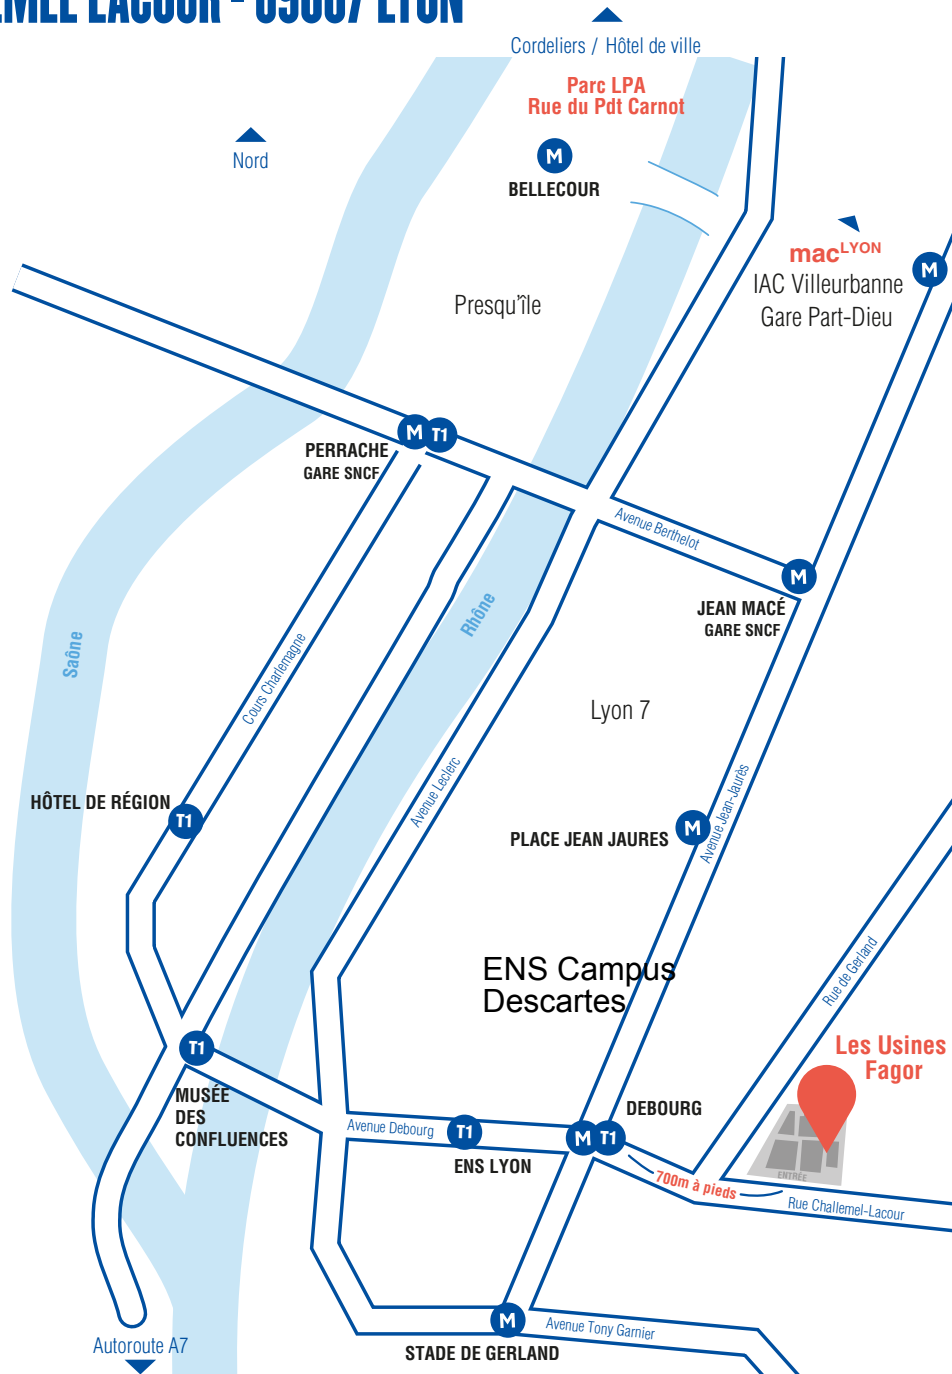

LES USINES FAGOR

65 RUE CHALLEMEL LACOUR - 69007 LYON

ACCÈS :

• TCL
Métro B et **Tram T1**
> arrêt **Debourg** + 10 min à pieds

Bus C22, depuis Perrache et Grange Blanche, arrêt **Challemeil Lacour**

SE DÉPLACER DEPUIS LES USINES FAGOR :

• Rejoindre le mac^{LYON} :
40 minutes
Métro B, depuis Debourg, direction Charpennes > arrêt **Brotteaux**
Puis **Bus C1**, direction Cuire
> arrêt **Musée d'art contemporain**

• En passant par la Presqu'île :
Tram T1, depuis Debourg, direction IUT Feyssine > arrêt Perrache
Puis Métro A, arrêt **Cordeliers**
Accès à pieds aux œuvres rue du Pdt Carnot et Parc LPA Cordeliers
Puis **Bus C5**, direction Rillieux-semblées, arrêt **Musée d'art contemporain**

• Aller à la gare de Lyon Part Dieu :
30 minutes
Métro B, depuis Debourg, direction Charpennes > arrêt **Part Dieu, gare SNCF**

• Aller à la gare de Lyon Perrache :
30 minutes
Tram T1, depuis Debourg, direction IUT Feyssine > arrêt Perrache

Bus C22, depuis Challemeil Lacour, direction Perrache